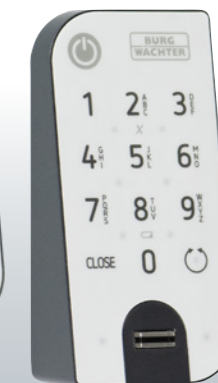

ENTRY 7711 Keypad PIN

ENTRY 7712 Keypad FP